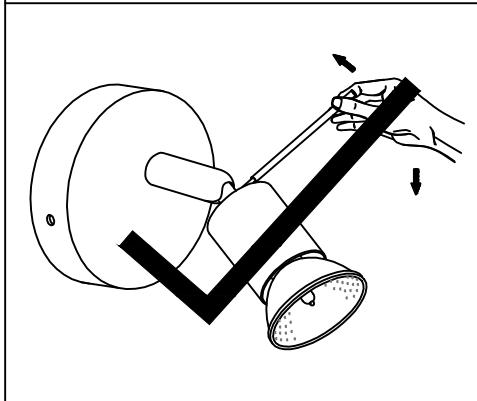

B

C

BLA31411

A5印制

 东莞东进照明有限公司		名称		迷你GU10单头壁灯	
校对				货号	31411
绘图	杨小波			通用货号	31414
审核		版次	V: 1.0		
批准		日期	20140422		
Approved by EGO					