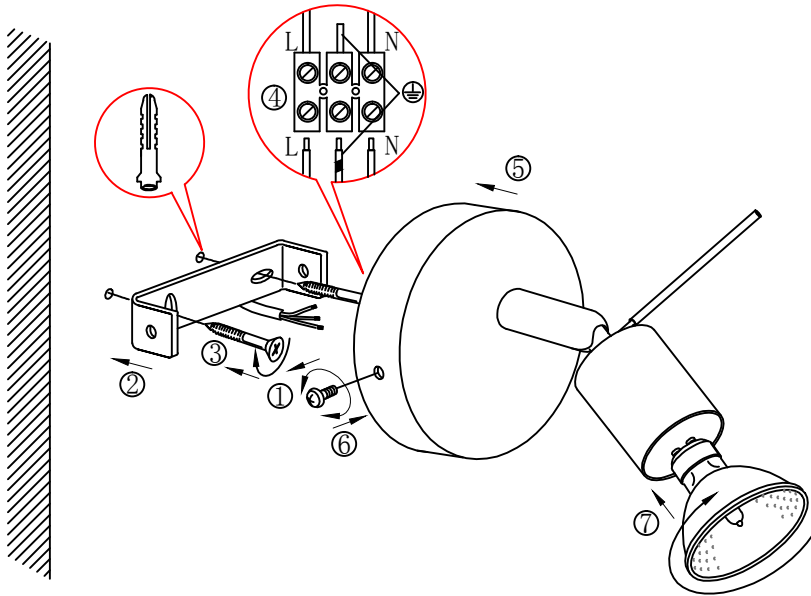

B

C

BLA31411

A5印制

 东莞东进照明有限公司		名称		迷你GU10单头壁灯	
校对				货号	31411
绘图	杨小波			通用货号	31414
审核		版次	V: 1.0		
批准		日期	20140422		
Approved by EGO					